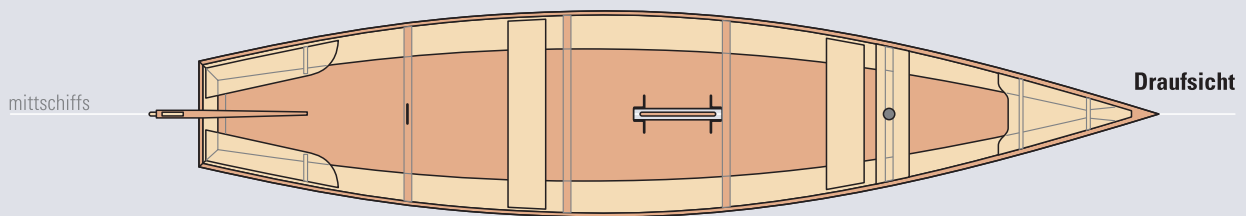

10 m² Einheits-Segelplätte des Wassersportvereins Fraueninsel und des Chiemsee Yacht-Clubs

Maßstab 1 : 50 – Seite 1

Chiemseeplätte

Vorschlag für Namensschild

Technische Daten

Länge	6,30 m
Breite	1,40 m
Mastlänge	5,20 m
Gaffel	4,60 m
Baum	5,70 m
Segelfläche ca.	10 m ²

Quelle: www.wvf-chiemsee.de/kr07/index.htm
»Die Yacht« 1936, Heft 38, Seite 10

31. August 2009

Vereinswimpel
des Wassersportvereins Fraueninsel

Grundlinie

Ansicht

mittschiffs

Draufsicht

mittschiffs

Heckspiegel

Spant 1

Spant 2

Spant 3

Spant 4
Ansicht von achtern

Bugkeil