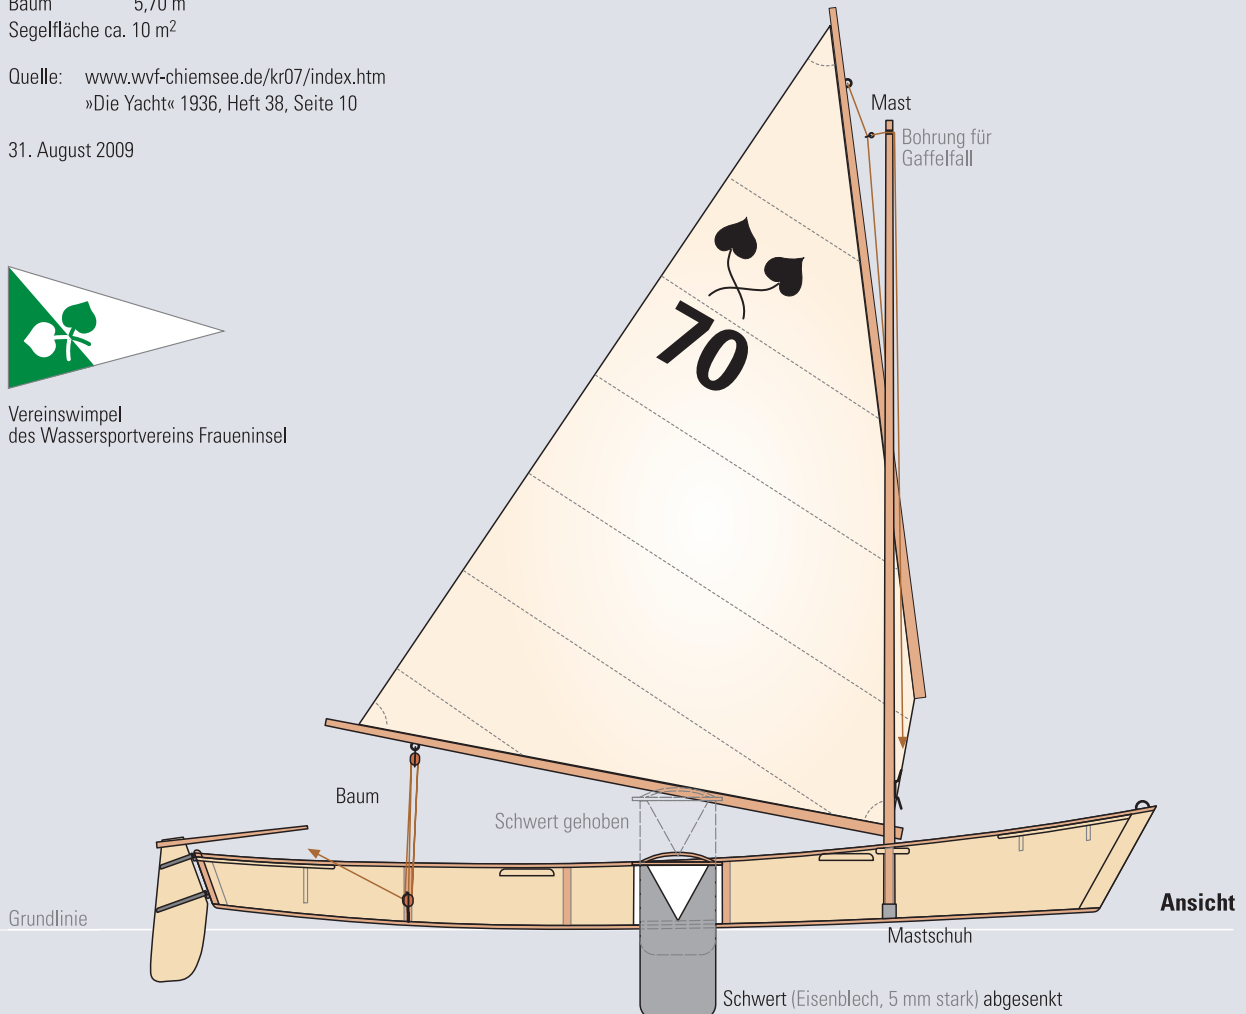

10 m² Einheits-Segelplätte des Wassersportvereins Fraueninsel und des Chiemsee Yacht-Clubs

Maßstab 1 : 50 – Seite 1

Chiemseeplätte

Vorschlag für Namensschild

Technische Daten

Länge	6,30 m
Breite	1,40 m
Mastlänge	5,20 m
Gaffel	4,60 m
Baum	5,70 m
Segelfläche ca.	10 m ²

Quelle: www.wvf-chiemsee.de/kr07/index.htm
»Die Yacht« 1936, Heft 38, Seite 10

31. August 2009

Vereinswimpel
des Wassersportvereins Fraueninsel

Grundlinie

Ansicht

mittschiffs

Draufsicht

mittschiffs

Heckspiegel

Spant 1

Spant 2

Spant 3

Spant 4
Ansicht von achtern

Bugkeil