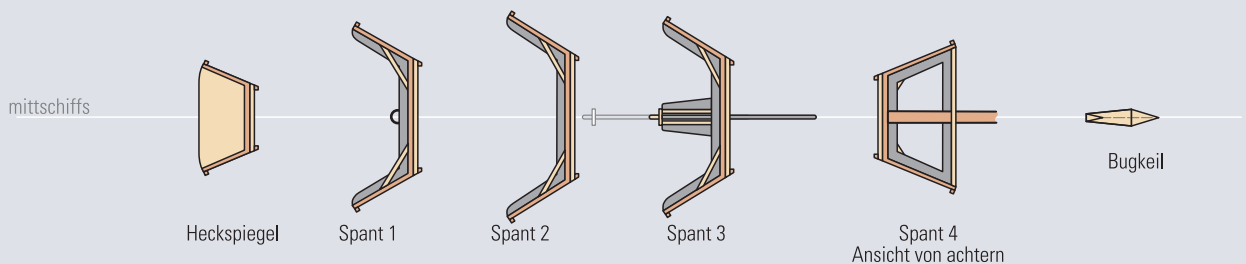

10 m² Einheits-Segelplätte des Wassersportvereins Fraueninsel und des Chiemsee Yacht-Clubs

Maßstab 1 : 50 – Seite 1

Chiemseeplätte

Vorschlag für Namensschild

Technische Daten

Länge	6,30 m
Breite	1,40 m
Mastlänge	5,20 m
Gaffel	4,60 m
Baum	5,70 m
Segelfläche ca.	10 m ²

Quelle: www.wvf-chiemsee.de/kr07/index.htm
»Die Yacht« 1936, Heft 38, Seite 10

31. August 2009

Vereinswimpel
des Wassersportvereins Fraueninsel

Grundlinie

Ansicht

mittschiffs

Draufsicht

mittschiffs

Heckspiegel

Spant 1

Spant 2

Spant 3

Spant 4
Ansicht von achtern

Bugkeil